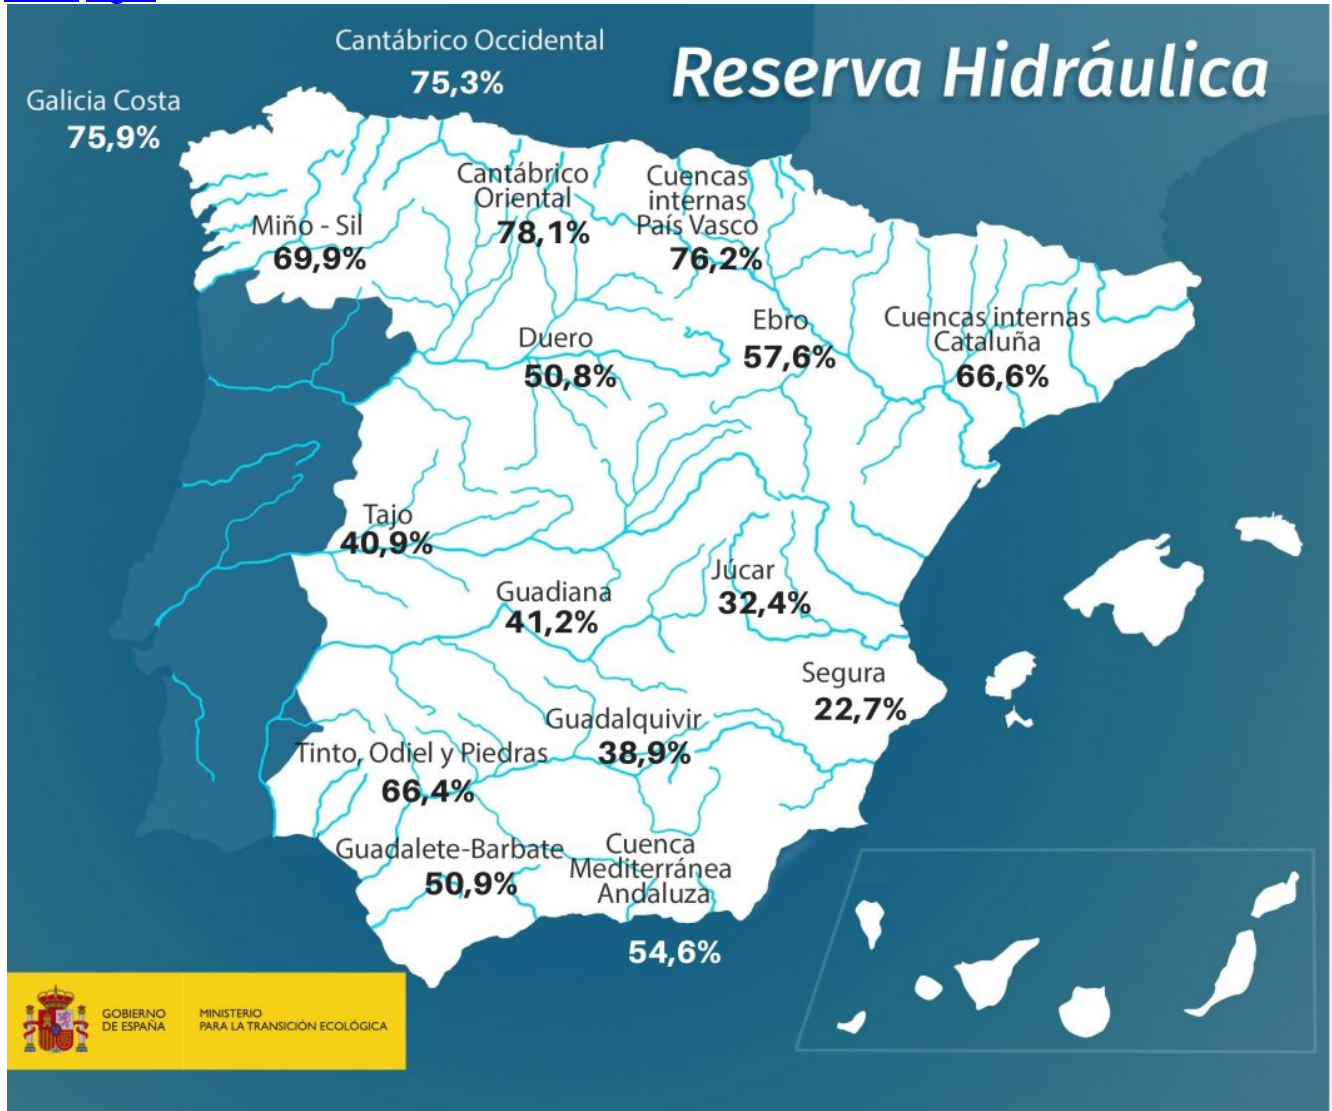

[Inicio Agua](#)

La reserva hidráulica española sigue bajando y se encuentra al 46,7 por ciento de su capacidad

La reserva de agua en los embalses españoles ha descendido una semana más y se encuentra en el 46,7 por ciento de su capacidad total, acumulando solo 26.235 hectómetros cúbicos (hm³), ha informado este miércoles 21 el Ministerio para la Transición Ecológica (Miteco).

Según los datos del [Miteco](#), la reserva de agua ha registrado 789 hectómetros menos, lo que representa un 1,4 por ciento menos en los últimos siete días.

Las cuencas del Júcar y Galicia Costa son las únicas que actualmente registran más reservas que el año anterior; así, la primera acumula actualmente 1.080 hm³, 118 hectómetros más que los 962 del año anterior.

Mientras la de Galicia Costa registra actualmente 519 hectómetros cúbicos, 18 hm³ más en relación a los 501 hm³ del año anterior.

Según el Ministerio, las precipitaciones han afectado esta semana considerablemente a la vertiente Atlántica y han sido escasas en la vertiente Mediterránea. La máxima se ha producido en Barcelona con 27,6 litros por metro cuadrado.